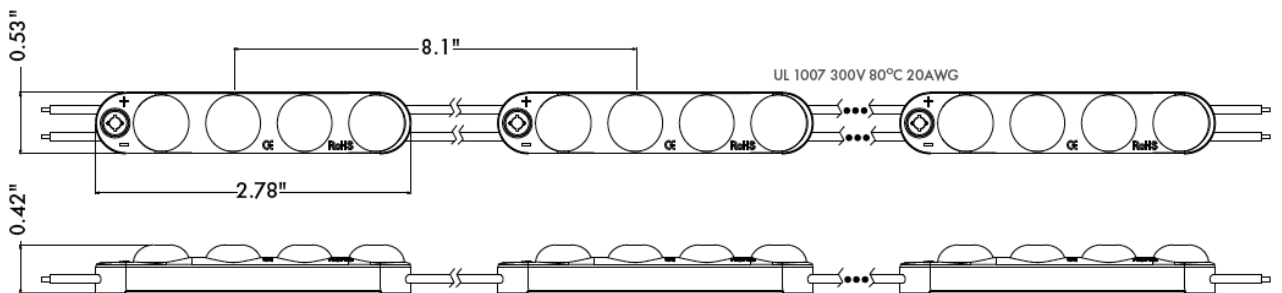

Light Beam Pattern

170° Lens

Quick Links

Clickable On PDF ONLY

[MODULE SELECTION GUIDE](#)

Product Video - Coming Soon

FRANCE TRULUME LED MODULES NAVIGATION

[12v NANO](#) | [12v UNO](#) | [12v DUO](#) | [12v TRIO](#) | [24v QUATTRO](#)