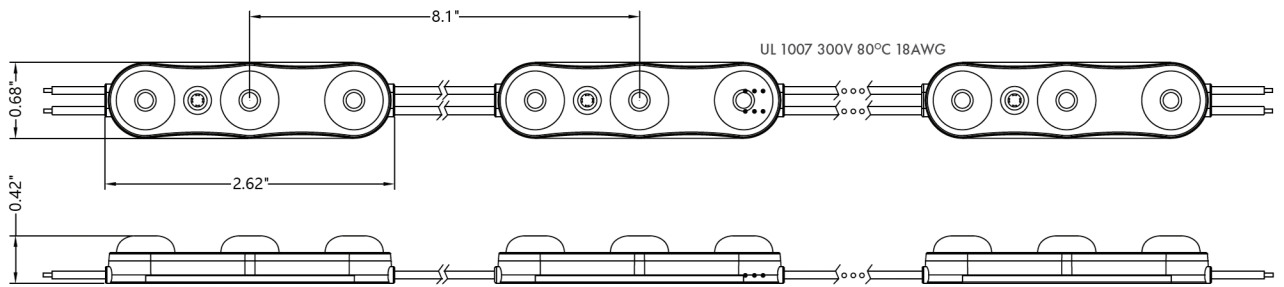

Light Beam Pattern

170° Lens

PDF Links

Clickable On PDF ONLY

[MODULE SELECTION GUIDE](#)

Product Video - Coming Soon

FRANCE TRULUME LED MODULES NAVIGATION

[12v NANO](#) | [12v UNO](#) | [12v DUO](#) | [12v TRIO](#) | [24v QUATTRO](#)